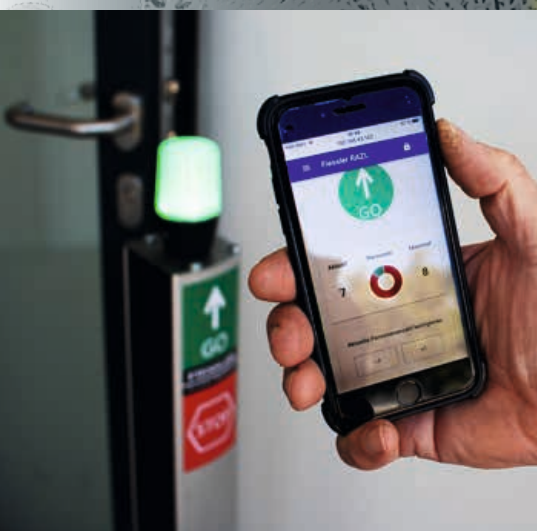

Ladengeschäfte

APP

GO

STOP

FIESSLER
ELEKTRONIK

Funktionsweise

- Einfache Bodenmontage mit zwei sich gegenüberliegenden Säulen
- Anschluss der Master-Säule an eine herkömmliche 230V Steckdose (Kabel samt Stecker im Lieferumfang enthalten)
- Für die passive Säule ist kein Stromanschluss notwendig
- Anzahl der ein- und austretenden Personen wird über richtungsabhängige Lichtschranke registriert
- Umschaltung von grün auf rot beim Erreichen der maximal eingestellten Personenzahl
- Bei Zugangsverletzung (Personeneintritt bei roter Ampel) kann automatisch die integrierte Warnhupe eingeschaltet werden
- Einbindung als Ansteuerung automatischer Türen möglich

Steuerung

- Mit der mitgelieferten App per WLAN koppeln und ganz einfach konfigurieren
- Anzeige der im Verkaufsraum aktuell anwesenden Personen auf der App
- Anzeige und Speicherung der Gesamtbesucherzahl inkl. Datum und Uhrzeit (Besucherkähler) zur Vorlage für die Behörden möglich
- Keine Verbindung zu einem Computer oder einem Netzwerk nötig, aber möglich

Visualisierung für Besucher

- Anzeige der aktuellen Besucher über Smart-TV oder Tablet für Sie bzw. Ihre Kunden möglich

Wächterampel RAZL 2CO

FISSLER
ELEKTRONIK

Einsatzbereiche

- Für den Einsatz auch in kleineren und mittleren Gebäuden und Verkaufsflächen entwickelt
- Keine speziellen Gegebenheiten oder Umbaumaßnahmen erforderlich