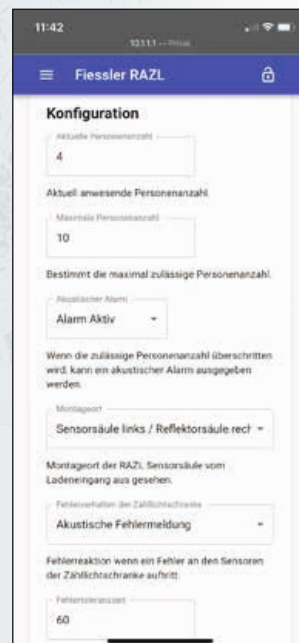

Ladengeschäfte

APP

GO

STOP

FIESSLER
ELEKTRONIK

Funktionsweise

- Einfache Bodenmontage mit zwei sich gegenüberliegenden Säulen
- Anschluss der Master-Säule an eine herkömmliche 230V Steckdose (Kabel samt Stecker im Lieferumfang enthalten)
- Für die passive Säule ist kein Stromanschluss notwendig
- Anzahl der ein- und austretenden Personen wird über richtungsabhängige Lichtschranke registriert
- Umschaltung von grün auf rot beim Erreichen der maximal eingestellten Personenzahl
- Bei Zugangsverletzung (Personeneintritt bei roter Ampel) kann automatisch die integrierte Warnhupe eingeschaltet werden
- Einbindung als Ansteuerung automatischer Türen möglich

Steuerung

- Mit der mitgelieferten App per WLAN koppeln und ganz einfach konfigurieren
- Anzeige der im Verkaufsraum aktuell anwesenden Personen auf der App
- Anzeige und Speicherung der Gesamtbesucherzahl inkl. Datum und Uhrzeit (Besucherkähler) zur Vorlage für die Behörden möglich
- Keine Verbindung zu einem Computer oder einem Netzwerk nötig, aber möglich