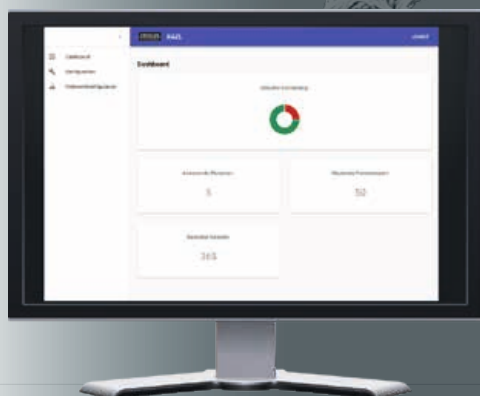

Ladengeschäfte

APP

GO

STOP

FIESSLER
ELEKTRONIK

Funktionsweise

- Einfache Bodenmontage mit zwei sich gegenüberliegenden Säulen
- Anschluss der Master-Säule an eine herkömmliche 230V Steckdose (Kabel samt Stecker im Lieferumfang enthalten)
- Für die passive Säule ist kein Stromanschluss notwendig
- Anzahl der ein- und austretenden Personen wird über richtungsabhängige Lichtschranke registriert
- Umschaltung von grün auf rot beim Erreichen der maximal eingestellten Personenzahl
- Bei Zugangsverletzung (Personeneintritt bei roter Ampel) kann automatisch die integrierte Warnhupe eingeschaltet werden
- Einbindung als Ansteuerung automatischer Türen möglich

Steuerung

- Mit der mitgelieferten App per WLAN koppeln und ganz einfach konfigurieren
- Anzeige der im Verkaufsraum aktuell anwesenden Personen auf der App
- Anzeige und Speicherung der Gesamtbesucherzahl inkl. Datum und Uhrzeit (Besucherkähler) zur Vorlage für die Behörden möglich
- Keine Verbindung zu einem Computer oder einem Netzwerk nötig, aber möglich